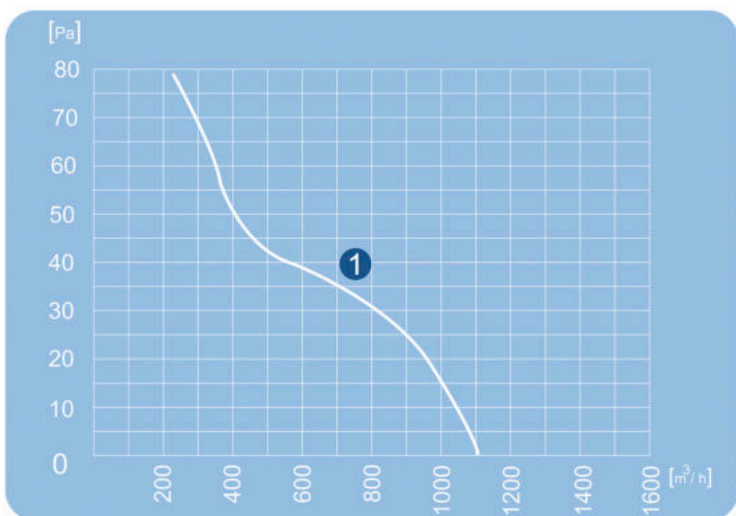

Ventilador Axial

Modelo:VAE 250-4 Tamaño: 250mm

Características

- Ventilador industrial con motor AC de rotor externo.
- Carcasa de acero en color blanco
- Aspas de acero.
- Ventilador balanceado
- Caudal de aire regulable.
- Protección IP44
- Aislamiento clase F
- Temperatura máxima de operación 60°C

Información Técnica

VAE 250-4

Diagrama de Cableado

Modelo	Voltaje (V)	Frecuencia (Hz)	Corriente (A)	Potencia (W)	Rev. (RPM)	Capacitor (µF)	Caudal (m3/h)	Caudal (CFM)	Ruido (Db)	Temp. (°C)
VAE 250-4	127	60	0.51	58	1580	5	1050	618	54	-30/+60