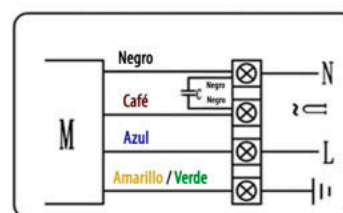

Información Técnica

VAE 250-4

Diagrama de Cableado

Modelo	Voltaje (V)	Frecuencia (Hz)	Corriente (A)	Potencia (W)	Rev. (RPM)	Capacitor (µF)	Caudal (m3/h)	Caudal (CFM)	Ruido (Db)	Temp. (°C)
VAE 250-4	127	60	0.51	58	1580	5	1050	618	54	-30/+60