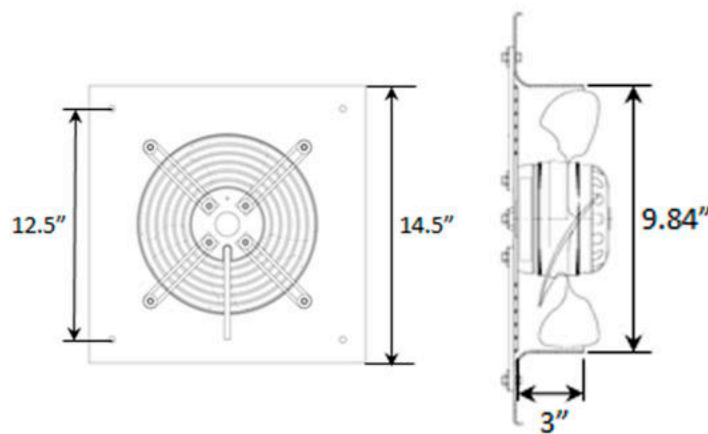

Información Técnica

VAE 250-4

Diagrama de Cableado

Modelo	Voltaje (V)	Frecuencia (Hz)	Corriente (A)	Potencia (W)	Rev. (RPM)	Capacitor (µF)	Caudal (m3/h)	Caudal (CFM)	Ruido (Db)	Temp. (°C)
VAE 250-4	127	60	0.51	58	1580	5	1050	618	54	-30/+60