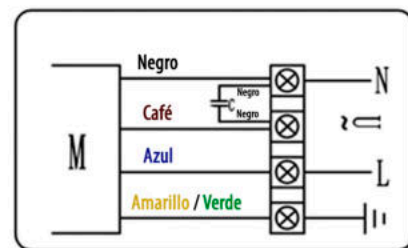

Información Técnica

Diagrama de Cableado

Modelo	Voltaje (V)	Frecuencia (Hz)	Corriente (A)	Potencia (W)	Rev. (RPM)	Capacitor (µF)	Caudal (m3/h)	Caudal (CFM)	Ruido (Db)	Temp. (°C)
VAE 300-4	127	60	0.8	85	1600	10	2000	1177	55	-30/+60