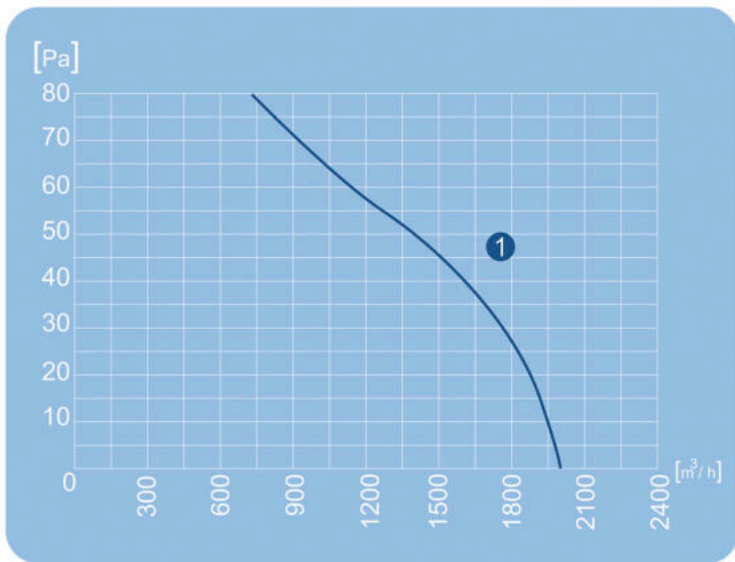

Información Técnica

Diagrama de Cableado

Modelo	Voltaje (V)	Frecuencia (Hz)	Corriente (A)	Potencia (W)	Rev. (RPM)	Capacitor (µF)	Caudal (m3/h)	Caudal (CFM)	Ruido (Db)	Temp. (°C)
VAE 300-4	127	60	0.8	85	1600	10	2000	1177	55	-30/+60