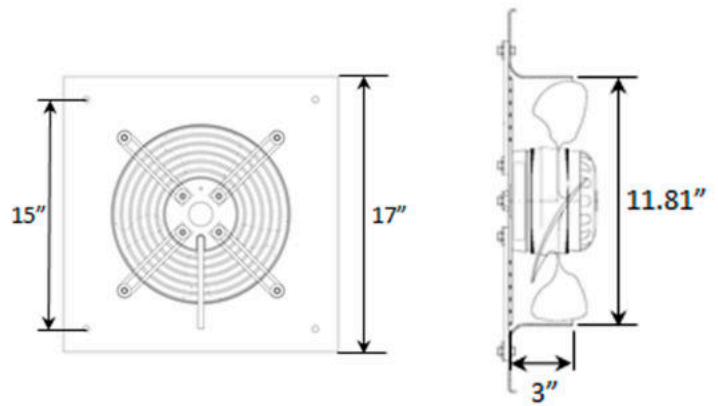

Información Técnica

Diagrama de Cableado

Modelo	Voltaje (V)	Frecuencia (Hz)	Corriente (A)	Potencia (W)	Rev. (RPM)	Capacitor (µF)	Caudal (m3/h)	Caudal (CFM)	Ruido (Db)	Temp. (°C)
VAE 300-4	127	60	0.8	85	1600	10	2000	1177	55	-30/+60